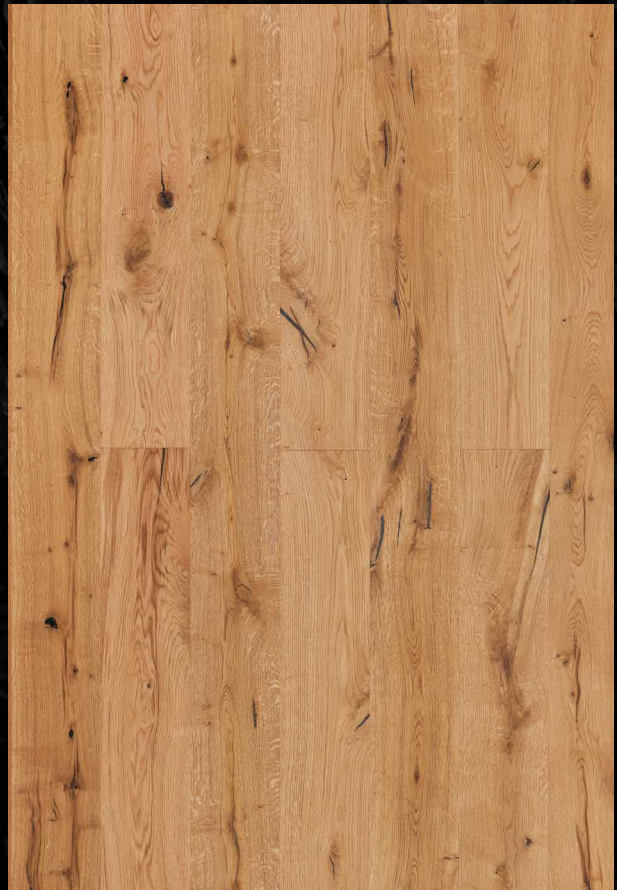

HOLZ
HAUFF
MANUFAKTUR

PARKETTMANUFAKTUR
by Hauff

MADE IN GERMANY

OIL FINISH

/ Wahl der **Sortierung**

Eiche Eleganz

Eiche Natur

Eiche Markant

Eiche Rustikal (bereits gebürstet)

auch in
handgehobelt
erhältlich!

2 Wahl des **Formates**

3 Wahl der **Haptik**

handgehobelt
(bei Sortierung Markant)

bürsten

stark bürsten

3D-bürsten