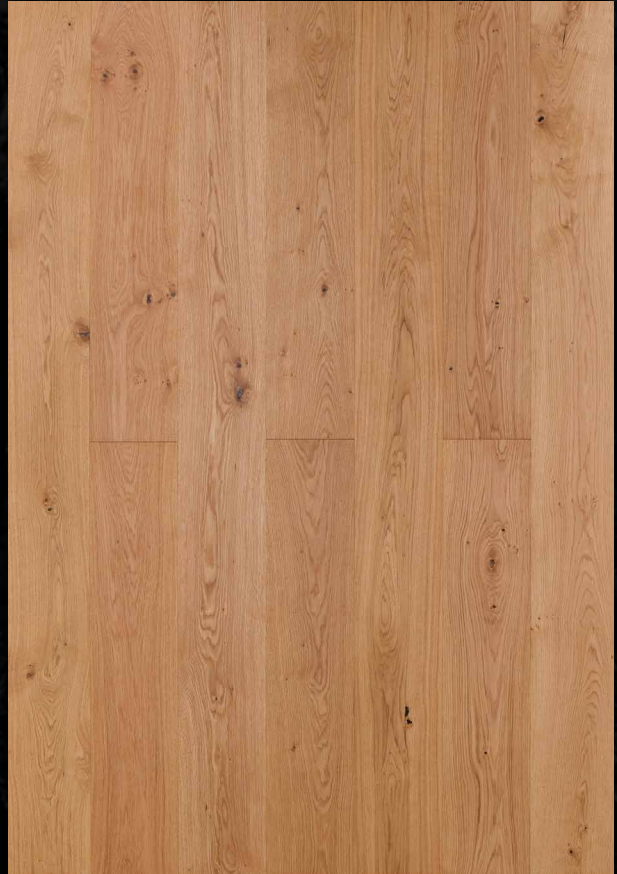

HOLZ
HAUFF
MANUFAKTUR

PARKETTMANUFAKTUR
by Hauff

MADE IN GERMANY

OIL FINISH

/ Wahl der **Sortierung**

Eiche Eleganz

Eiche Natur

Eiche Markant

Eiche Rustikal (bereits gebürstet)

auch in
handgehobelt
erhältlich!

2 Wahl des **Formates**

3 Wahl der **Haptik**

handgehobelt
(bei Sortierung Markant)

bürsten

stark bürsten

3D-bürsten